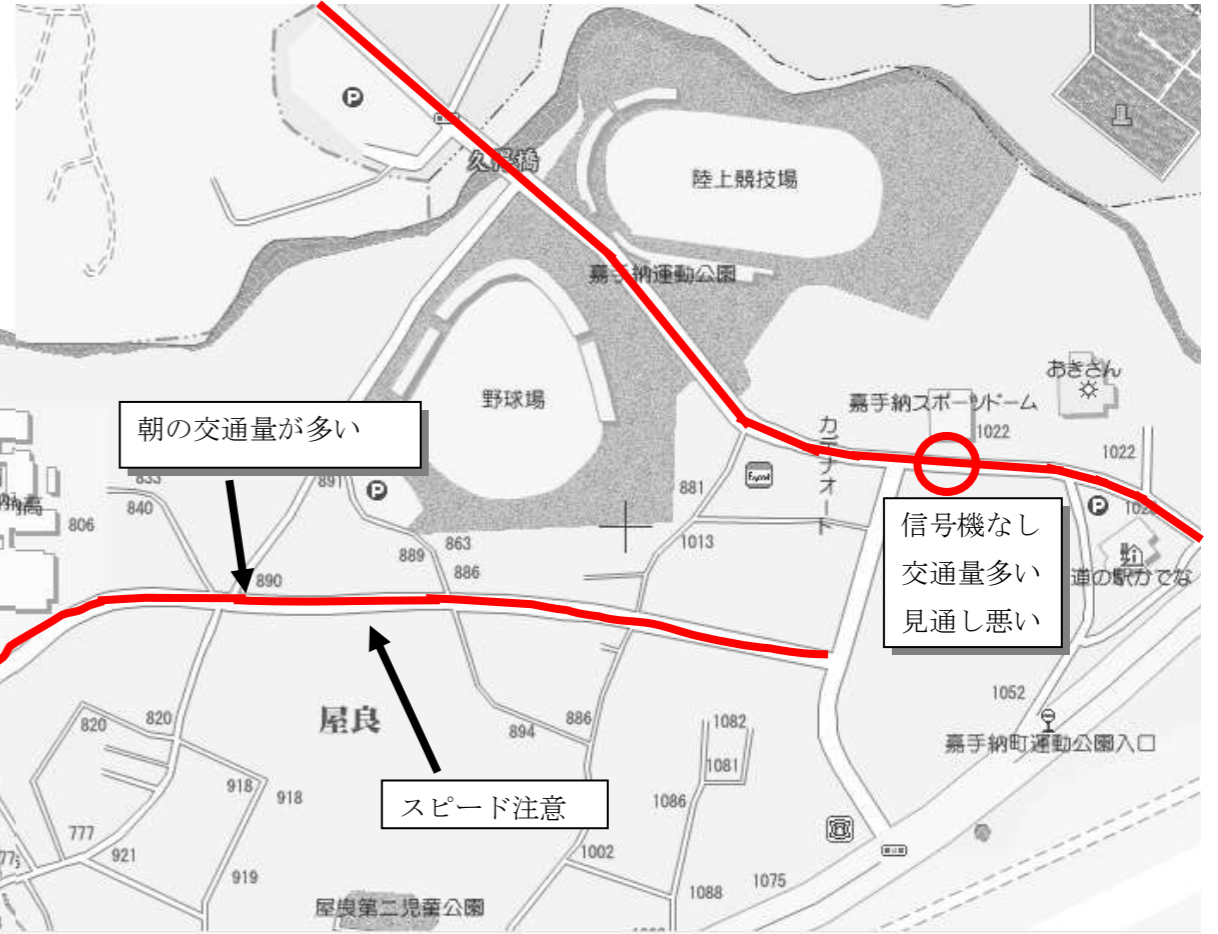

屋良っ子安全マップ

～地域で守ろう 子どもの安全！～

H30. 6. 10 (日) 親子一斉安全チェック表および8. 10 嘉手納町通学路安全点検を反映しました。

飛び出しをしない、させない!

人気のすくないところはなるべく歩かないようにしよう!