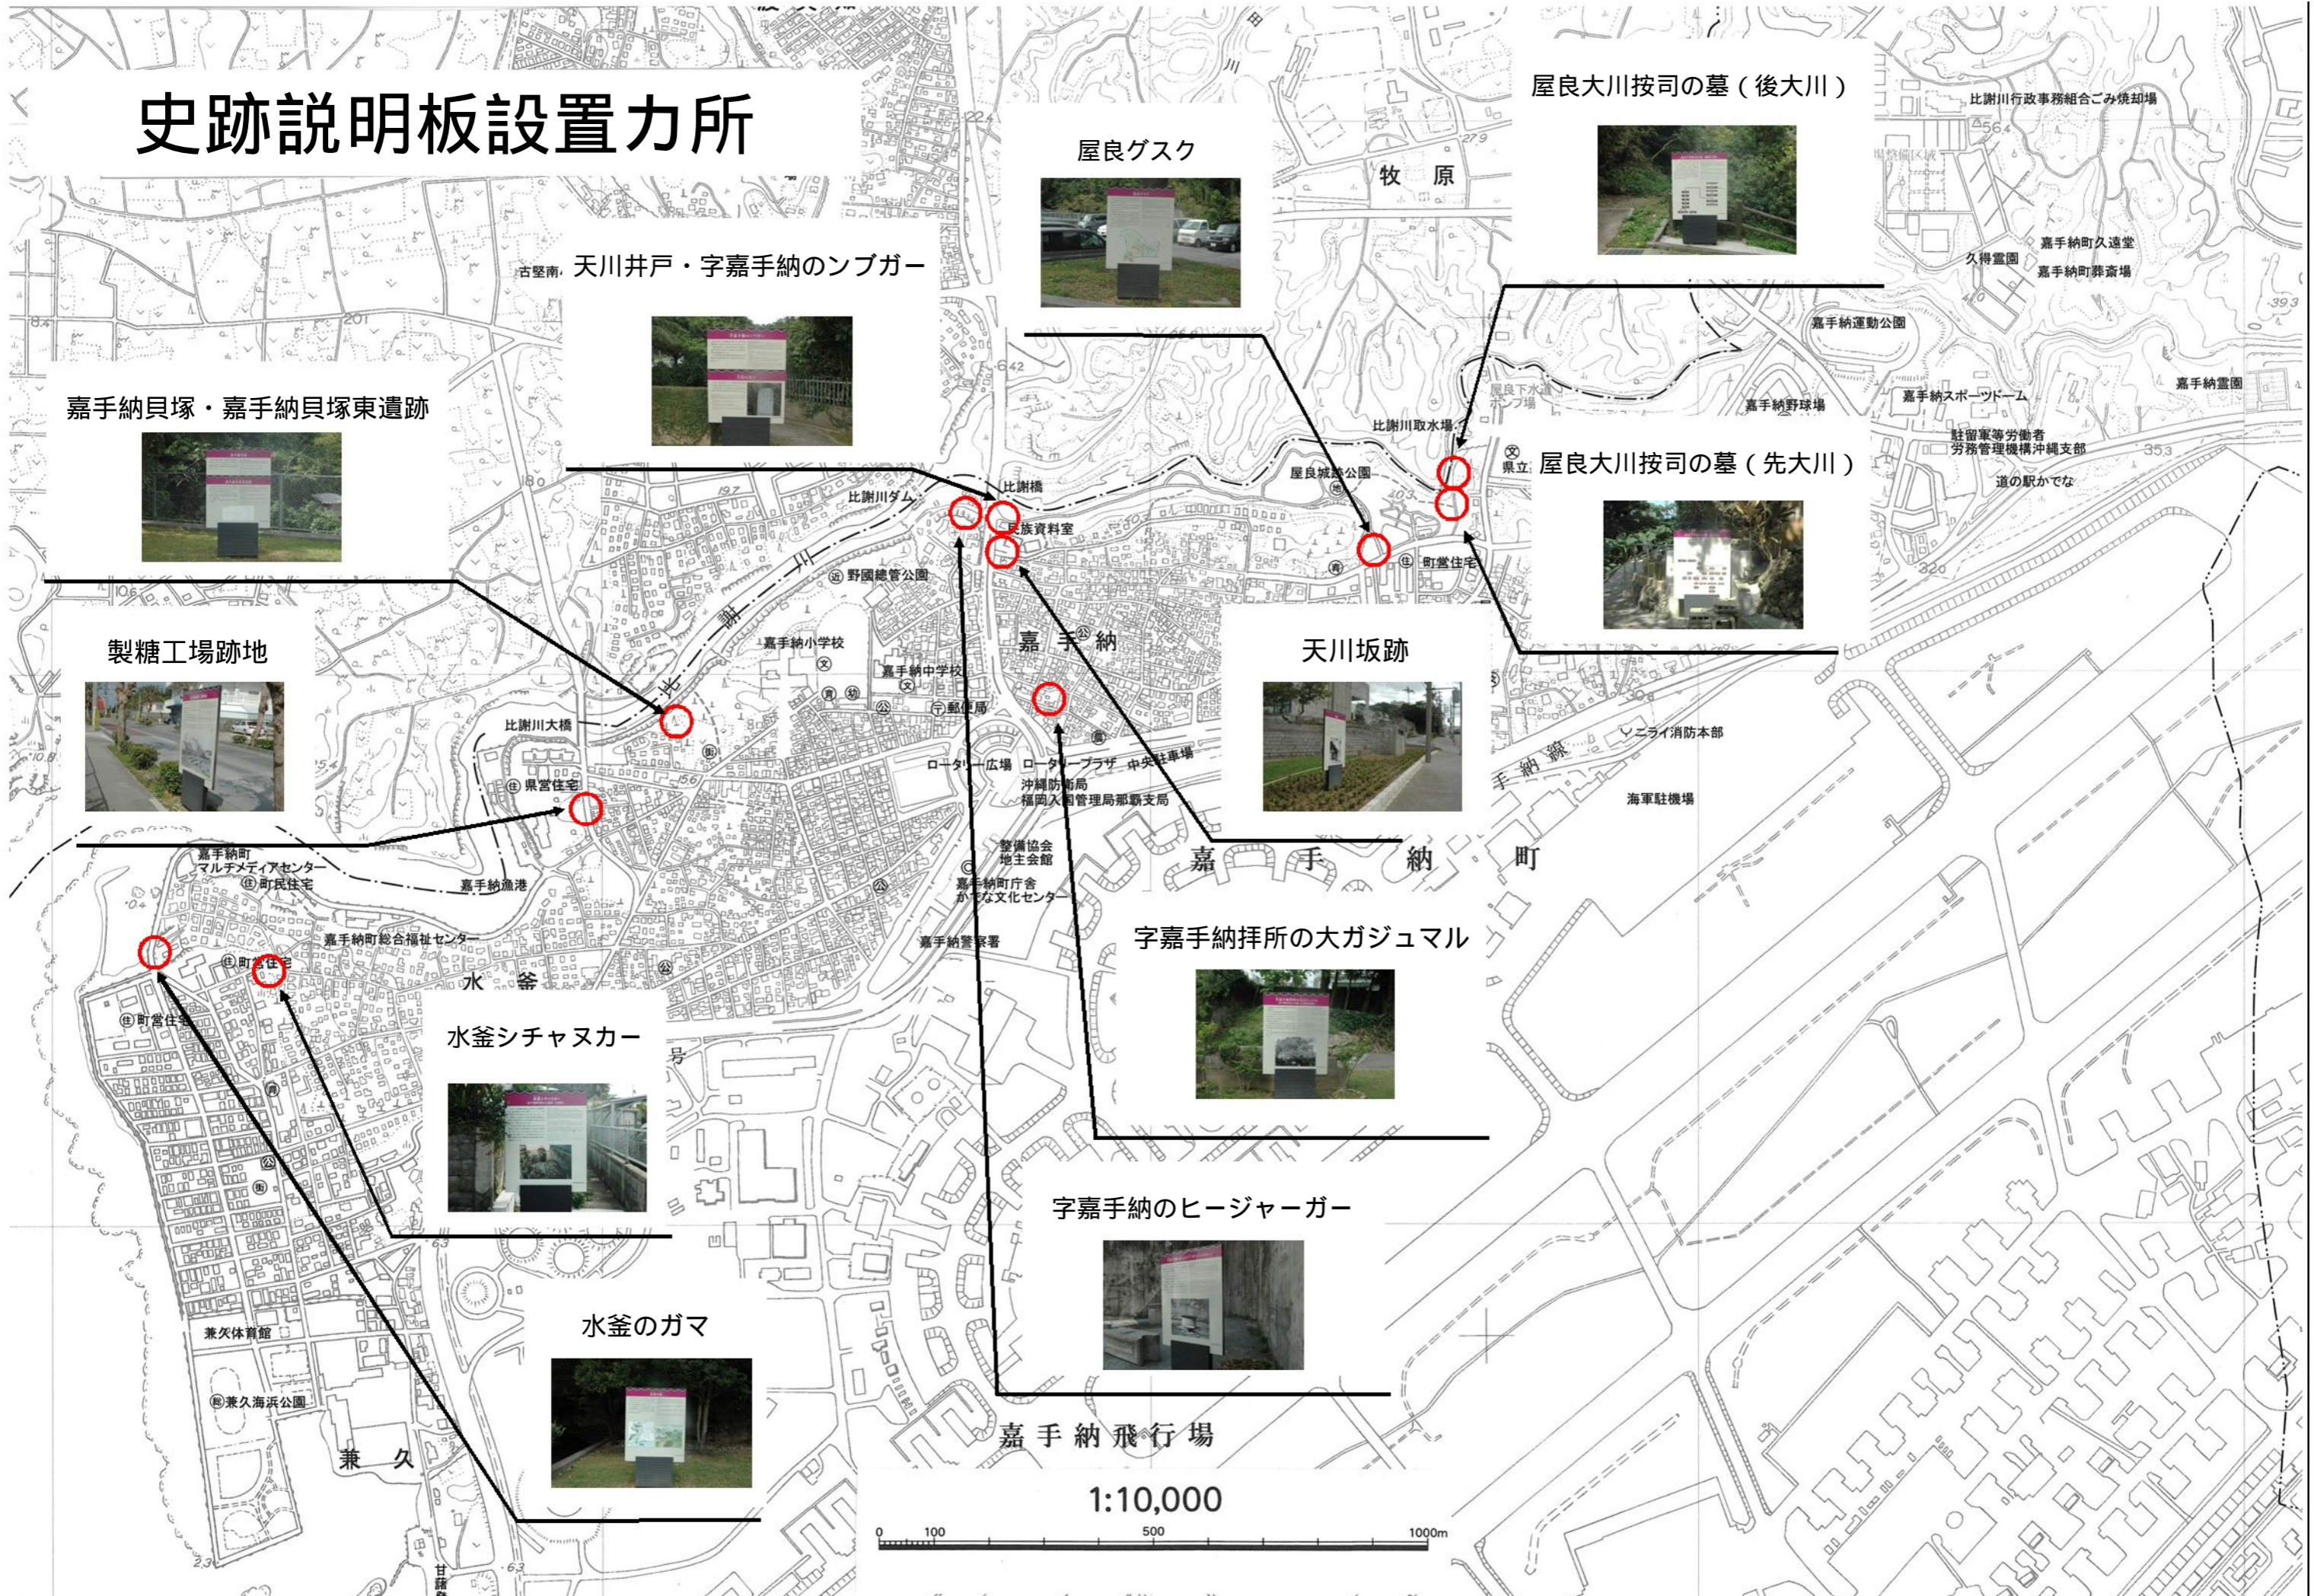

史跡説明板設置力所

屋良大川按司の墓 (後大川)

屋良グスク

古壁南 天川井戸・字嘉手納のソブガー

嘉手納貝塚・嘉手納貝塚東遺跡

製糖工場跡地

水釜シチャヌカー

水釜のガマ

字嘉手納の大ガジュマル

字嘉手納のヒージャーガー

嘉手納飛行場

1:10,000